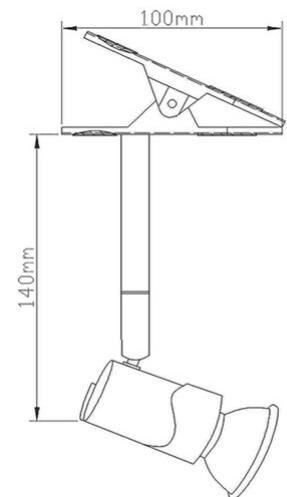

## Alice

Diese Familie von Strahlern mit GU10-Lampenfassung bietet eine vielseitige Lösung für die Heimbeleuchtung. Da die Lampe nicht im Lieferumfang enthalten ist, kann der Kunde die Lampe mit der am besten geeigneten Optik und Lichtfarbtemperatur wählen. Geliefert mit einem Kabel mit einer Länge von 1500 mm

<b>Artikelnummer</b>	<b>2554-27-178</b>
<b>Typ</b>	Strahler
<b>Designer</b>	S.T. Fabas Luce
<b>EAN</b>	8019282011729
<b>Zolltarif</b>	94051990
<b>Farbe</b>	Nickel satiniert
<b>Material</b>	Metall
<b>IP</b>	IP20
<b>IK</b>	08
<b>Isolierklasse</b>	 CL2
<b>Operating ambient temperature</b>	+5°C + 35°C
<b>Jahre Garantie</b>	2
<b>Artikelmaße</b>	140x100x60mm - 0.38kg
<b>Verpackungsmaße</b>	190x110x60mm - 0.44kg
	<b>Bestückung 1</b>
<b>Bestückung</b>	GU10 1x 15W Nicht inklusiv
<b>Einschalten</b>	Mit Schalter
	<b>Elektrische Spezifikationen 1</b>
<b>Eingangsspannung</b>	Max 250V AC