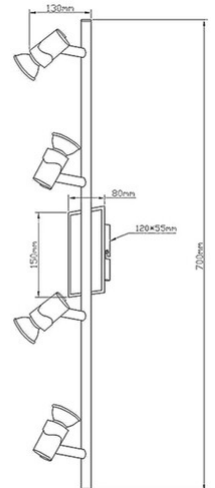

Artikelnummer	2554-80-178
Typ	Strahler
Designer	S.T. Fabas Luce
EAN	8019282010746
Zolltarif	94051990
Farbe	Nickel satiniert
Material	Metall
IP	IP20
IK	08
Isolierklasse	 CL1
Operating ambient temperature	+5°C + 35°C
Jahre Garantie	2
Artikelmaße	700x55mm - 0.81kg
Verpackungsmaße	705x150x85mm - 1.02kg
	Bestückung 1
Bestückung	GU10 4x 15W Nicht inklusiv
	Elektrische Spezifikationen 1
Eingangsspannung	Max 250V AC