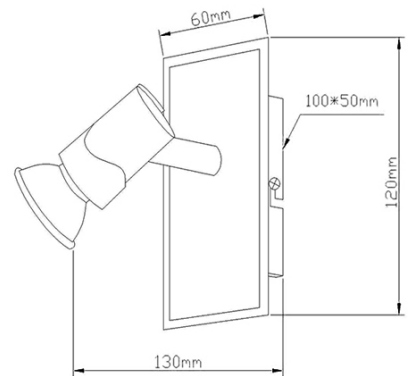

<b>Artikelnummer</b>	<b>2554-81-172</b>
<b>Typ</b>	Strahler
<b>Designer</b>	S.T. Fabas Luce
<b>EAN</b>	8019282112259
<b>Zolltarif</b>	94051990
<b>Farbe</b>	Schwarzchrom
<b>Material</b>	Metall
<b>IP</b>	IP20
<b>Isolierklasse</b>	
<b>Artikelmaße</b>	60x130x120mm - 0.37kg
<b>Verpackungsmaße</b>	70x135x125mm - 0.43kg
	<b>Bestückung 1</b>
<b>Bestückung</b>	GU10 1x 15W Nicht inklusiv
<b>Einschalten</b>	With switch
	<b>Elektrische Spezifikationen 1</b>
<b>Eingangsspannung</b>	230 Vac 50Hz