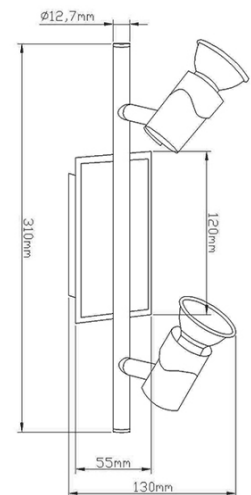

Artikelnummer	2554-82-178
Typ	Strahler
Designer	S.T. Fabas Luce
EAN	8019282010760
Zolltarif	94051990
Farbe	Nickel satiniert
Material	Metall
IP	IP20
IK	08
Isolierklasse	
Operating ambient temperature	+5°C + 35°C
Jahre Garantie	2
Artikelmaße	310x50mm - 0.5kg
Verpackungsmaße	315x70x150mm - 0.62kg
	Bestückung 1
Bestückung	GU10 2x 15W Nicht inklusiv
Einschalten	With double lighting
	Elektrische Spezifikationen 1
Eingangsspannung	Max 250V AC