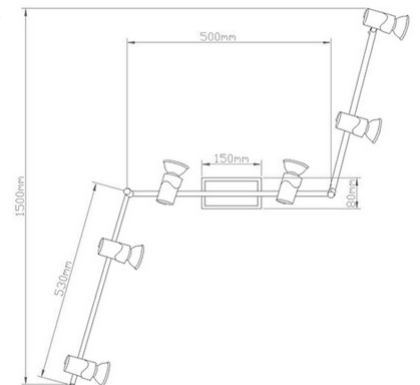

Artikelnummer	2554-86-102
Typ	Strahler
Designer	S.T. Fabas Luce
EAN	8019282112266
Zolltarif	94051990
Farbe	Weiß
Material	Metall
IP	IP20
Isolierklasse	 CL1
Artikelmaße	1500mm - 2.05kg
Verpackungsmaße	160x530x220mm - 2.43kg
	Bestückung 1
Bestückung	GU10 6x 15W Nicht inklusiv
	Elektrische Spezifikationen 1
Eingangsspannung	230V AC 50Hz