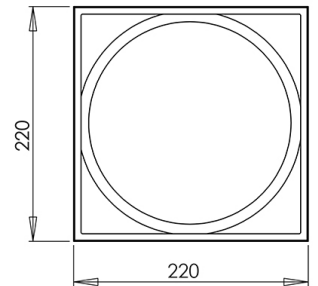

## Osaka

Topseller Deckenleuchte mit Metallrahmen und satiniertem Glas

<b>Artikelnummer</b>	<b>2867-21-138</b>
<b>Typ</b>	Wandleuchte
<b>Designer</b>	S.T. Fabas Luce
<b>EAN</b>	8019282022268
<b>Zolltarif</b>	94051950
<b>Farbe</b>	Verchromt
<b>Material</b>	Metall und Glas
<b>IP</b>	IP20
<b>Isolierklasse</b>	
<b>Artikelmaße</b>	220x220x80mm - 0.83kg
<b>Verpackungsmaße</b>	310x310x120mm - 1.29kg
	<b>Bestückung 1</b>
<b>Bestückung</b>	E14 1x 40W Nicht inklusiv
	<b>Elektrische Spezifikationen 1</b>
<b>Eingangsspannung</b>	230 Vac 50Hz