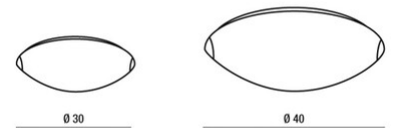

## Fox

LED Satinierte Glasleuchte \*OSRAM LEDs, Platine austauschbar - \*

<b>Artikelnummer</b>	<b>3122-61-102</b>
<b>Typ</b>	Deckenleuchte
<b>Designer</b>	S.T. Fabas Luce
<b>EAN</b>	8019282049890
<b>Zolltarif</b>	94051050
<b>Farbe</b>	Weiß
<b>Material</b>	Metall und Glas
<b>IP</b>	IP20
<b>Isolierklasse</b>	 CL1
<b>Operating ambient temperature</b>	-20°C +50°C
<b>Made In</b>	Italy
<b>Artikelmaße</b>	95mm Ø300mm - 1,17kg
<b>Verpackungsmaße</b>	335x320x115mm - 1.44kg
	<b>Bestückung 1</b>
<b>Bestückung</b>	Eingebaut
<b>LED Merkmale</b>	SMD
<b>LED Anzahl</b>	30
<b>Lumen der Lichtquelle</b>	1200 lm
<b>Farbtemperatur</b>	warmweiss 3000K
<b>Diffusor</b>	Diffuse strahlend
<b>Typischer CRI</b>	85
<b>Lichtstromerhaltung</b>	> 70.000
	<b>Elektrische Spezifikationen 1</b>
<b>Eingangsspannung</b>	220/240V AC 50/60Hz
<b>Gesamtabsorbierte Leistung</b>	13W
<b>Treiber</b>	Inklusiv