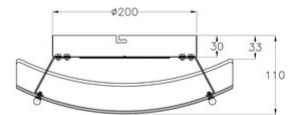

Kymi

Eckige LED Deckenleuchte mit Kristallglas und Tropfen am Glas wie *Eiskristallglas*

Artikelnummer	3287-61-102
Typ	Deckenleuchte
Designer	S.T. Fabas Luce
EAN	8019282073253
Zolltarif	94051150
Farbe	Weiß
Material	Metall und Glas
IP	IP20
Isolierklasse	 CL1
Artikelmaße	300x110x300mm - 1.1kg
Verpackungsmaße	330x120x330mm - 1.4kg
	Bestückung 1
Bestückung	LED 12W Inklusiv
Lumen des Artikels	1300 lm
Farbtemperatur	naturweiss 4000 K
	Elektrische Spezifikationen 1
Eingangsspannung	230V AC 50Hz