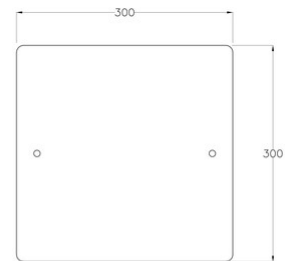

Kymi

Eckige LED Deckenleuchte mit Kristallglas und Tropfen am Glas wie *Eiskristallglas*

Artikelnummer	3287-61-102
Typ	Deckenleuchte
Designer	S.T. Fabas Luce
EAN	8019282073253
Zolltarif	94051150
Farbe	Weiß
Material	Metall und Glas
IP	IP20
Isolierklasse	 CL1
Artikelmaße	300x110x300mm - 1.1kg
Verpackungsmaße	330x120x330mm - 1.4kg
	Bestückung 1
Bestückung	LED 12W Inklusiv
Lumen des Artikels	1300 lm
Farbtemperatur	naturweiss 4000 K
	Elektrische Spezifikationen 1
Eingangsspannung	230V AC 50Hz