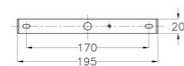

Kymi

Eckige LED Deckenleuchte mit Kristallglas und Tropfen am Glas wie *Eiskristallglas*

Artikelnummer	3287-61-102
Typ	Deckenleuchte
Designer	S.T. Fabas Luce
EAN	8019282073253
Zolltarif	94051150
Farbe	Weiß
Material	Metall und Glas
IP	IP20
Isolierklasse	 CL1
Artikelmaße	300x110x300mm - 1.1kg
Verpackungsmaße	330x120x330mm - 1.4kg
	Bestückung 1
Bestückung	LED 12W Inklusiv
Lumen des Artikels	1300 lm
Farbtemperatur	naturweiss 4000 K
	Elektrische Spezifikationen 1
Eingangsspannung	230V AC 50Hz