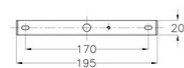

Kymi

Eckige LED Deckenleuchte mit Kristallglas und Tropfen am Glas wie *Eiskristallglas*

Artikelnummer	3287-62-102
Typ	Deckenleuchte
Designer	S.T. Fabas Luce
EAN	8019282077510
Zolltarif	94051150
Farbe	Weiß
Material	Metall und Glas
IP	IP20
Isolierklasse	 CL1
Artikelmaße	300x110x300mm - 1.1kg
Verpackungsmaße	330x120x330mm - 1.4kg
	Bestückung 1
Bestückung	LED 12W Inklusiv
Lumen des Artikels	1260 lm
Farbtemperatur	warmweiss 3000K
	Elektrische Spezifikationen 1
Eingangsspannung	230V AC 50Hz