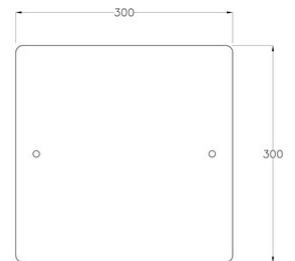

Kymi

Eckige LED Deckenleuchte mit Kristallglas und Tropfen am Glas wie *Eiskristallglas*

Artikelnummer	3287-62-102
Typ	Deckenleuchte
Designer	S.T. Fabas Luce
EAN	8019282077510
Zolltarif	94051150
Farbe	Weiß
Material	Metall und Glas
IP	IP20
Isolierklasse	 CL1
Artikelmaße	300x110x300mm - 1.1kg
Verpackungsmaße	330x120x330mm - 1.4kg
	Bestückung 1
Bestückung	LED 12W Inklusiv
Lumen des Artikels	1260 lm
Farbtemperatur	warmweiss 3000K
	Elektrische Spezifikationen 1
Eingangsspannung	230V AC 50Hz