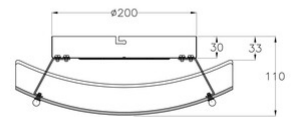

Kymi

Eckige LED Deckenleuchte mit Kristallglas und Tropfen am Glas wie *Eiskristallglas*

Artikelnummer	3287-62-102
Typ	Deckenleuchte
Designer	S.T. Fabas Luce
EAN	8019282077510
Zolltarif	94051150
Farbe	Weiß
Material	Metall und Glas
IP	IP20
Isolierklasse	 CL1
Artikelmaße	300x110x300mm - 1.1kg
Verpackungsmaße	330x120x330mm - 1.4kg
	Bestückung 1
Bestückung	LED 12W Inklusiv
Lumen des Artikels	1260 lm
Farbtemperatur	warmweiss 3000K
	Elektrische Spezifikationen 1
Eingangsspannung	230V AC 50Hz