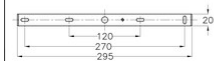

Kymi

Eckige LED Deckenleuchte mit Kristallglas und Tropfen am Glas wie *Eiskristallglas*

Artikelnummer	3287-66-102
Typ	Deckenleuchte
Designer	S.T. Fabas Luce
EAN	8019282077527
Zolltarif	94051150
Farbe	Weiß
Material	Metall und Glas
IP	IP20
Isolierklasse	 CL1
Artikelmaße	400x120x400mm - 1.9kg
Verpackungsmaße	450x120x450mm - 2.2kg
	Bestückung 1
Bestückung	LED 18W Inklusiv
Lumen des Artikels	2010 lm
Farbtemperatur	warmweiss 3000K
	Elektrische Spezifikationen 1
Eingangsspannung	230V AC 50Hz