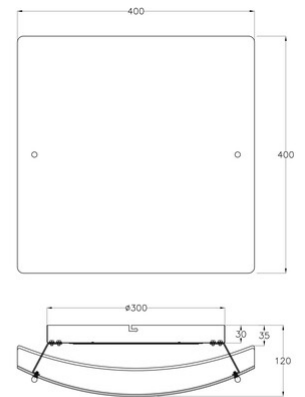

Kymi

Eckige LED Deckenleuchte mit Kristallglas und Tropfen am Glas wie *Eiskristallglas*

Artikelnummer	3287-66-102
Typ	Deckenleuchte
Designer	S.T. Fabas Luce
EAN	8019282077527
Zolltarif	94051150
Farbe	Weiß
Material	Metall und Glas
IP	IP20
Isolierklasse	 CL1
Artikelmaße	400x120x400mm - 1.9kg
Verpackungsmaße	450x120x450mm - 2.2kg
	Bestückung 1
Bestückung	LED 18W Inklusiv
Lumen des Artikels	2010 lm
Farbtemperatur	warmweiss 3000K
	Elektrische Spezifikationen 1
Eingangsspannung	230V AC 50Hz