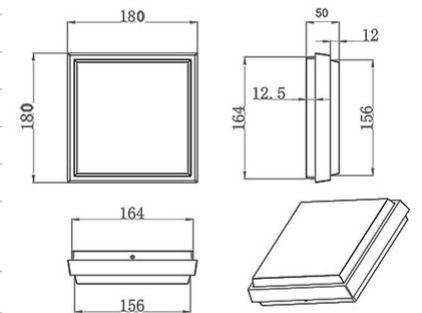

# Desdy

LED-Deckenleuchte, besonders schlank, mit einer Höhe von nur 50 mm. Aluminiumstruktur. Dank ihrer quadratischen Form und dem integrierten opalen Diffusor bietet diese Leuchte eine gleichmäßige, blendfreie Beleuchtung. Ideal für Balkone und Terrassen. Erhältlich in drei Größen und zwei Farben

<b>Artikelnummer</b>	<b>3314-69-101</b>
<b>Typ</b>	Deckenleuchte
<b>Designer</b>	S.T. Fabas Luce
<b>EAN</b>	8019282096306
<b>Zolltarif</b>	94051140
<b>Farbe</b>	Schwarz
<b>Material</b>	Aluminium und Polycarbonat
<b>IP</b>	IP54
<b>IK</b>	10
<b>Isolierklasse</b>	 CL2
<b>Operating ambient temperature</b>	-10°C + 35°C
<b>Jahre Garantie</b>	3
<b>Artikelmaße</b>	180x180x50mm - 0.6kg
<b>Verpackungsmaße</b>	185x185x60mm - 0.7kg
	<b>Bestückung 1</b>
<b>Bestückung</b>	LED Inklusiv
<b>LED Merkmale</b>	SMD
<b>Lumen der Lichtquelle</b>	1050 lm
<b>Lumen des Artikels</b>	867 lm
<b>Farbtemperatur</b>	warmweiss 3000K
<b>Minimaler CRI</b>	>80
<b>Energieklasse</b>	 F
	<b>Elektrische Spezifikationen 1</b>
<b>Eingangsspannung</b>	220/240V AC 50/60Hz
<b>Gesamtabsorbierte Leistung</b>	10W
<b>Treiber</b>	Inklusiv