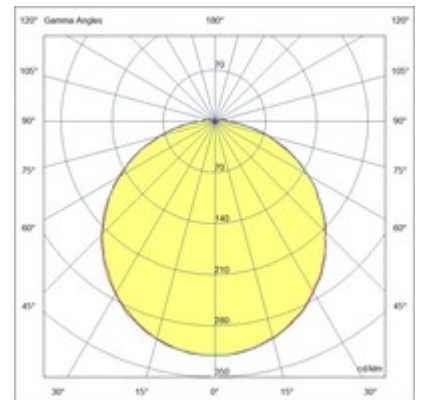

# Desdy

LED-Deckenleuchte, besonders schlank, mit einer Höhe von nur 50 mm. Aluminiumstruktur. Dank ihrer quadratischen Form und dem integrierten opalen Diffusor bietet diese Leuchte eine gleichmäßige, blendfreie Beleuchtung. Ideal für Balkone und Terrassen. Erhältlich in drei Größen und zwei Farben

<b>Artikelnummer</b>	<b>3314-69-101</b>
<b>Typ</b>	Deckenleuchte
<b>Designer</b>	S.T. Fabas Luce
<b>EAN</b>	8019282096306
<b>Zolltarif</b>	94051140
<b>Farbe</b>	Schwarz
<b>Material</b>	Aluminium und Polycarbonat
<b>IP</b>	IP54
<b>IK</b>	10
<b>Isolierklasse</b>	 CL2
<b>Operating ambient temperature</b>	-10°C + 35°C
<b>Jahre Garantie</b>	3
<b>Artikelmaße</b>	180x180x50mm - 0.6kg
<b>Verpackungsmaße</b>	185x185x60mm - 0.7kg
	<b>Bestückung 1</b>
<b>Bestückung</b>	LED Inklusiv
<b>LED Merkmale</b>	SMD
<b>Lumen der Lichtquelle</b>	1050 lm
<b>Lumen des Artikels</b>	867 lm
<b>Farbtemperatur</b>	warmweiss 3000K
<b>Minimaler CRI</b>	>80
<b>Energieklasse</b>	 F
	<b>Elektrische Spezifikationen 1</b>
<b>Eingangsspannung</b>	220/240V AC 50/60Hz
<b>Gesamtabsorbierte Leistung</b>	10W
<b>Treiber</b>	Inklusiv