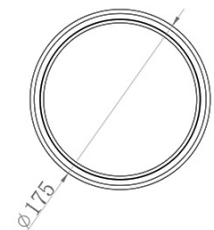

# Olly

LED-Deckenleuchte, besonders schlank, mit einer Höhe von nur 50 mm. Aluminiumstruktur. Dank ihrer quadratischen Form und dem integrierten opalen Diffusor bietet diese Leuchte eine gleichmäßige, blendfreie Beleuchtung. Ideal für Balkone und Terrassen. Erhältlich in drei Größen und zwei Farben

<b>Artikelnummer</b>	<b>3315-69-101</b>
<b>Typ</b>	Deckenleuchte
<b>Designer</b>	S.T. Fabas Luce
<b>EAN</b>	8019282094487
<b>Zolltarif</b>	94051140
<b>Farbe</b>	Schwarz
<b>Material</b>	Aluminium und Polycarbonat
<b>IP</b>	IP54
<b>IK</b>	10
<b>Isolierklasse</b>	
<b>Operating ambient temperature</b>	-10°C + 35°C
<b>Jahre Garantie</b>	3
<b>Artikelmaße</b>	50mm Ø180mm - 0.5kg
<b>Verpackungsmaße</b>	185x185x60mm - 0.6kg
	<b>Bestückung 1</b>
<b>Bestückung</b>	LED Inklusiv
<b>LED Merkmale</b>	SMD
<b>Lumen der Lichtquelle</b>	1050 lm
<b>Lumen des Artikels</b>	867 lm
<b>Farbtemperatur</b>	Warm white 3000K
<b>Minimaler CRI</b>	>80
<b>Energieklasse</b>	
	<b>Elektrische Spezifikationen 1</b>
<b>Eingangsspannung</b>	220 / 240V AC 50/60 Hz
<b>Gesamtabsorbierte Leistung</b>	10W
<b>Treiber</b>	Inklusiv