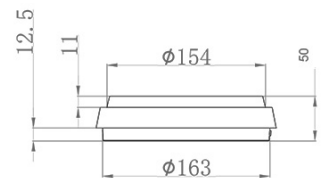

# Olly

LED-Deckenleuchte, besonders schlank, mit einer Höhe von nur 50 mm. Aluminiumstruktur. Dank ihrer quadratischen Form und dem integrierten opalen Diffusor bietet diese Leuchte eine gleichmäßige, blendfreie Beleuchtung. Ideal für Balkone und Terrassen. Erhältlich in drei Größen und zwei Farben

<b>Artikelnummer</b>	<b>3315-69-101</b>
<b>Typ</b>	Deckenleuchte
<b>Designer</b>	S.T. Fabas Luce
<b>EAN</b>	8019282094487
<b>Zolltarif</b>	94051140
<b>Farbe</b>	Schwarz
<b>Material</b>	Aluminium und Polycarbonat
<b>IP</b>	IP54
<b>IK</b>	10
<b>Isolierklasse</b>	
<b>Operating ambient temperature</b>	-10°C + 35°C
<b>Jahre Garantie</b>	3
<b>Artikelmaße</b>	50mm Ø180mm - 0.5kg
<b>Verpackungsmaße</b>	185x185x60mm - 0.6kg
	<b>Bestückung 1</b>
<b>Bestückung</b>	LED Inklusiv
<b>LED Merkmale</b>	SMD
<b>Lumen der Lichtquelle</b>	1050 lm
<b>Lumen des Artikels</b>	867 lm
<b>Farbtemperatur</b>	Warm white 3000K
<b>Minimaler CRI</b>	>80
<b>Energieklasse</b>	
	<b>Elektrische Spezifikationen 1</b>
<b>Eingangsspannung</b>	220 / 240V AC 50/60 Hz
<b>Gesamtabsorbierte Leistung</b>	10W
<b>Treiber</b>	Inklusiv