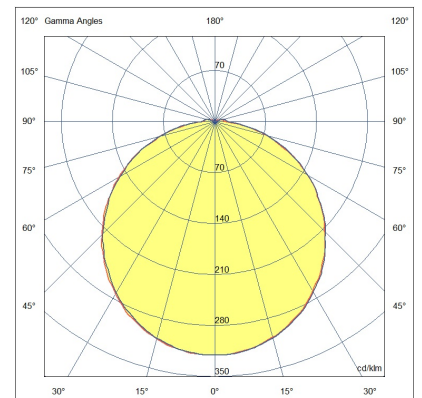

# Olly

LED-Deckenleuchte, besonders schlank, mit einer Höhe von nur 50 mm. Aluminiumstruktur. Dank ihrer quadratischen Form und dem integrierten opalen Diffusor bietet diese Leuchte eine gleichmäßige, blendfreie Beleuchtung. Ideal für Balkone und Terrassen. Erhältlich in drei Größen und zwei Farben

<b>Artikelnummer</b>	<b>3315-69-101</b>
<b>Typ</b>	Deckenleuchte
<b>Designer</b>	S.T. Fabas Luce
<b>EAN</b>	8019282094487
<b>Zolltarif</b>	94051140
<b>Farbe</b>	Schwarz
<b>Material</b>	Aluminium und Polycarbonat
<b>IP</b>	IP54
<b>IK</b>	10
<b>Isolierklasse</b>	
<b>Operating ambient temperature</b>	-10°C + 35°C
<b>Jahre Garantie</b>	3
<b>Artikelmaße</b>	50mm Ø180mm - 0.5kg
<b>Verpackungsmaße</b>	185x185x60mm - 0.6kg
	<b>Bestückung 1</b>
<b>Bestückung</b>	LED Inklusiv
<b>LED Merkmale</b>	SMD
<b>Lumen der Lichtquelle</b>	1050 lm
<b>Lumen des Artikels</b>	867 lm
<b>Farbtemperatur</b>	Warm white 3000K
<b>Minimaler CRI</b>	>80
<b>Energieklasse</b>	
	<b>Elektrische Spezifikationen 1</b>
<b>Eingangsspannung</b>	220 / 240V AC 50/60 Hz
<b>Gesamtabsorbierte Leistung</b>	10W
<b>Treiber</b>	Inklusiv