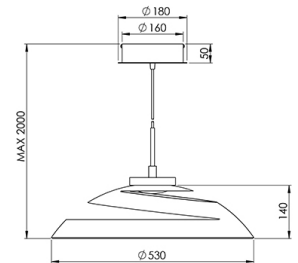

Aragon

Extravagante LED Pendelleuchte mit aussergewöhnlich geschnittenem, handgefertigtem Glas, dimmbar,incl. Smart Luce Sprachsteuerung

| | |
|--------------------------------------|--|
| Artikelnummer | 3357-42-102-01 |
| Typ | Pendelleuchte |
| Designer | S.T. Fabas Luce |
| EAN | 8019282514008 |
| Zolltarif | 94051150 |
| Farbe | Weiß |
| Material | Metall und Glas |
| IP | IP20 |
| Isolierklasse |  |
| Smartluce |  Integriert |
| Artikelmaße | Max 2000mm Ø530mm - 4kg |
| Verpackungsmaße | 660x660x300mm - 6.5kg |
| Bestückung 1 | |
| Bestückung | LED 18W Eingebaut |
| LED Merkmale | SMD |
| Lumen des Artikels | 1760 lm |
| Farbtemperatur | Warm white 3000K |
| Energieklasse |  |
| Elektrische Spezifikationen 1 | |
| Eingangsspannung | 230 Vac 50Hz |
| Gesamtabsorbierte Leistung | 18W |
| Steuerungssystem | Dimmbar (über Phasenan- und abschnittdimmer) |