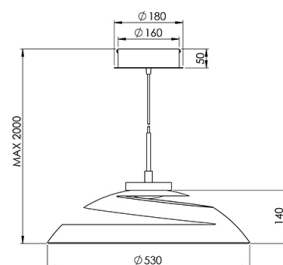

Aragon

Extravagante LED Pendelleuchte mit aussergewöhnlich geschnittenem, handgefertigtem Glas, dimmbar

Artikelnummer	3357-42-102
Typ	Pendelleuchte
Designer	S.T. Fabas Luce
EAN	8019282086321
Zolltarif	94051150
Farbe	Weiß
Material	Metall und Glas
IP	IP20
Isolierklasse	
Smartluce	 Kompatibel
Artikelmaße	Max 2000mm Ø530mm - 4kg
Verpackungsmaße	660x660x300mm - 6.5kg
Bestückung	Bestückung 1 LED 18W Eingebaut
LED Merkmale	SMD
Lumen des Artikels	1760 lm
Farbtemperatur	Warm white 3000K
Eingangsspannung	Elektrische Spezifikationen 1 230 Vac 50Hz
Gesamtabsorbierte Leistung	18W
Steuerungssystem	Phase cut dimmable