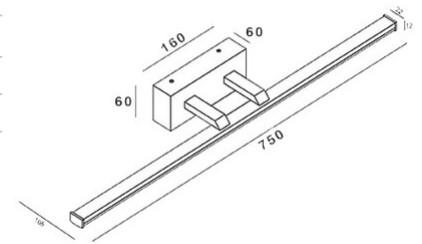

Nala

Elegante und dezente LED Spiegel- und Bilderleuchte, IP44

Artikelnummer	3361-28-138
Typ	Wandleuchte
Designer	S.T. Fabas Luce
EAN	8019282111719
Zolltarif	94051190
Farbe	Verchromt
Material	Metall- und Methacrylat
IP	IP44
Isolierklasse	 CL2
Artikelmaße	750x105x60mm - 0.6kg
Verpackungsmaße	795x115x70mm - 0.8kg
	Bestückung 1
Bestückung	LED Eingebaut
Lumen der Lichtquelle	1850 lm
Farbtemperatur	warmweiss 3000K
Energieklasse	
	Elektrische Spezifikationen 1
Eingangsspannung	230V AC 50Hz
Gesamtabsorbierte Leistung	15W