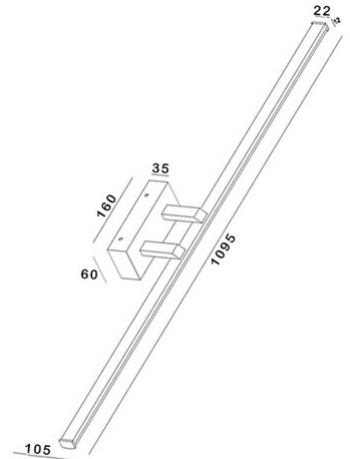

Nala

Elegante und dezente LED Spiegel- und Bilderleuchte, IP44

Artikelnummer	3361-29-138
Typ	Wandleuchte
Designer	S.T. Fabas Luce
EAN	8019282539360
Zolltarif	94051190
Farbe	Verchromt
Material	Metall- und Methacrylat
IP	IP44
Isolierklasse	 CL2
Artikelmaße	1095x105x60mm - 0.7kg
Verpackungsmaße	115x1140x70mm - 1.2kg
	Bestückung 1
Bestückung	LED Eingebaut
Lumen der Lichtquelle	2460 lm
Farbtemperatur	warmweiss 3000K
Energieklasse	
	Elektrische Spezifikationen 1
Eingangsspannung	230V AC 50Hz
Gesamtabsorbierte Leistung	20W