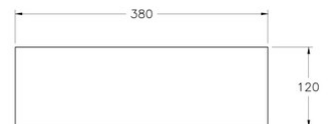

## Badia

Echtholz Wandleuchte mit zweifachem Lichtaustritt

<b>Artikelnummer</b>	<b>3383-21-215</b>
<b>Typ</b>	Wandleuchte
<b>Designer</b>	Variaforma
<b>EAN</b>	8019282094586
<b>Zolltarif</b>	94051190
<b>Farbe</b>	Eichenholz
<b>Material</b>	Metall und Holz
<b>IP</b>	IP20
<b>Isolierklasse</b>	 CL1
<b>Smartluce</b>	 Kompatibel
<b>Artikelmaße</b>	380x110x120mm - 1.8kg
<b>Verpackungsmaße</b>	140x400x130mm - 2kg
	<b>Bestückung 1</b>
<b>Bestückung</b>	LED Eingebaut
<b>Lumen der Lichtquelle</b>	1940 lm
<b>Farbtemperatur</b>	warmweiss 3000K
<b>Energieklasse</b>	
	<b>Elektrische Spezifikationen 1</b>
<b>Eingangsspannung</b>	230V AC 50Hz
<b>Gesamtabsorbierte Leistung</b>	16W