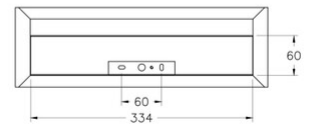

## Badia

Echtholz Wandleuchte mit zweifachem Lichtaustritt

<b>Artikelnummer</b>	<b>3383-21-215</b>
<b>Typ</b>	Wandleuchte
<b>Designer</b>	Variaforma
<b>EAN</b>	8019282094586
<b>Zolltarif</b>	94051190
<b>Farbe</b>	Eichenholz
<b>Material</b>	Metall und Holz
<b>IP</b>	IP20
<b>Isolierklasse</b>	 CL1
<b>Smartluce</b>	 Kompatibel
<b>Artikelmaße</b>	380x110x120mm - 1.8kg
<b>Verpackungsmaße</b>	140x400x130mm - 2kg
	<b>Bestückung 1</b>
<b>Bestückung</b>	LED Eingebaut
<b>Lumen der Lichtquelle</b>	1940 lm
<b>Farbtemperatur</b>	warmweiss 3000K
<b>Energieklasse</b>	
	<b>Elektrische Spezifikationen 1</b>
<b>Eingangsspannung</b>	230V AC 50Hz
<b>Gesamtabsorbierte Leistung</b>	16W