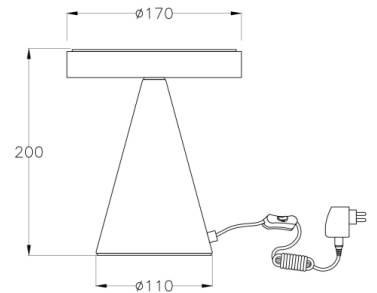

Neutra

Elegante, stylische LED Tischleuchte in markanter Optik mit homogener Lichtverteilung und 3fach Touchdimmer im Kegelfuss

Artikelnummer	3386-34-101
Typ	Tischleuchte
Designer	Variaforma
EAN	8019282511465
Zolltarif	94052190
Farbe	Schwarz
Material	Metall- und Methacrylat
IP	IP20
Isolierklasse	
Artikelmaße	200mm Ø170mm - 1kg
Verpackungsmaße	230x230x250mm - 1.2kg
	Bestückung 1
Bestückung	LED Eingebaut
Einschalten	Touch dimmer
Lumen des Artikels	750 lm
Farbtemperatur	Warm white 3000K
Energieklasse	
	Elektrische Spezifikationen 1
Eingangsspannung	230 Vac 50Hz
Gesamtabsorbierte Leistung	8W