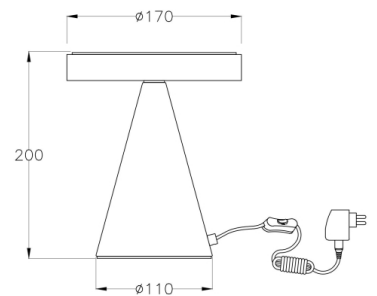

Neutra

Elegante, stylische LED Tischleuchte in markanter Optik mit homogener Lichtverteilung und 3fach Touchdimmer im Kegelfuss

Artikelnummer	3386-34-102
Typ	Tischleuchte
Designer	Variaforma
EAN	8019282094647
Zolltarif	94052190
Farbe	Weiß
Material	Metall- und Methacrylat
IP	IP20
Isolierklasse	
Artikelmaße	200mm Ø170mm - 1kg
Verpackungsmaße	230x230x250mm - 1.2kg
	Bestückung 1
Bestückung	LED Eingebaut
Einschalten	Touch dimmer
Lumen des Artikels	750 lm
Farbtemperatur	Warm white 3000K
Energieklasse	
	Elektrische Spezifikationen 1
Eingangsspannung	230 Vac 50Hz
Gesamtabsorbierte Leistung	8W