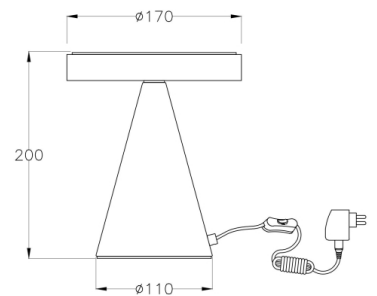

Neutra

Elegante, stylische LED Tischleuchte in markanter Optik mit homogener Lichtverteilung und 3fach Touchdimmer im Kegelfuss

Artikelnummer	3386-34-178
Typ	Tischleuchte
Designer	Variaforma
EAN	8019282094661
Zolltarif	94052190
Farbe	Nickel satiniert
Material	Metall- und Methacrylat
IP	IP20
Isolierklasse	
Artikelmaße	200mm Ø170mm - 1kg
Verpackungsmaße	230x230x250mm - 1.2kg
	Bestückung 1
Bestückung	LED Eingebaut
Einschalten	Touch dimmer
Lumen des Artikels	750 lm
Farbtemperatur	Warm white 3000K
Energieklasse	
	Elektrische Spezifikationen 1
Eingangsspannung	230 Vac 50Hz
Gesamtabsorbierte Leistung	8W