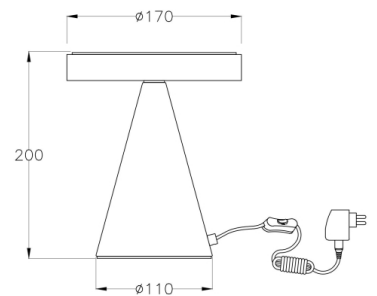

Neutra

Elegante, stylische LED Tischleuchte in markanter Optik mit homogener Lichtverteilung und 3fach Touchdimmer im Kegelfuss

Artikelnummer	3386-34-225
Typ	Tischleuchte
Designer	Variaforma
EAN	8019282094654
Zolltarif	94052190
Farbe	Gold edelmatt
Material	Metall- und Methacrylat
IP	IP20
Isolierklasse	
Artikelmaße	200mm Ø170mm - 1kg
Verpackungsmaße	230x230x250mm - 1.2kg
	Bestückung 1
Bestückung	LED Eingebaut
Einschalten	Touch dimmer
Lumen des Artikels	750 lm
Farbtemperatur	Warm white 3000K
Energieklasse	
	Elektrische Spezifikationen 1
Eingangsspannung	230 Vac 50Hz
Gesamtabsorbierte Leistung	8W