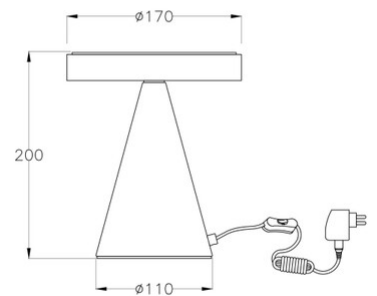

Neutra

Elegante, stylische LED Tischleuchte in markanter Optik mit homogener Lichtverteilung und 3fach Touchdimmer im Kegelfuss

Artikelnummer	3386-34-225
Typ	Tischleuchte
Designer	Variaforma
EAN	8019282094654
Zolltarif	94052190
Farbe	Gold edelmatt
Material	Metall- und Methacrylat
IP	IP20
Isolierklasse	
Artikelmaße	200mm Ø170mm - 1.15kg
Verpackungsmaße	200x200x220mm - 1.2kg
	Bestückung 1
Bestückung	LED Eingebaut
Einschalten	Touchdimmer
Lumen des Artikels	750 lm
Farbtemperatur	warmweiss 3000K
Energieklasse	
	Elektrische Spezifikationen 1
Eingangsspannung	230V AC 50Hz
Gesamtabsorbierte Leistung	8W