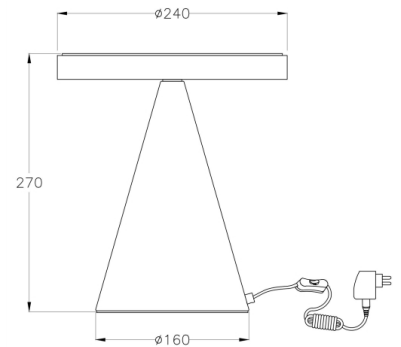

# Neutra

Elegante, stylische LED Tischleuchte in markanter Optik mit homogener Lichtverteilung und 3fach Touchdimmer im Kegelfuss

<b>Artikelnummer</b>	<b>3386-35-101</b>
<b>Typ</b>	Tischleuchte
<b>Designer</b>	Variaforma
<b>EAN</b>	8019282511472
<b>Zolltarif</b>	94052190
<b>Farbe</b>	Schwarz
<b>Material</b>	Metall- und Methacrylat
<b>IP</b>	IP20
<b>Isolierklasse</b>	
<b>Artikelmaße</b>	270mm Ø240mm - 1.8kg
<b>Verpackungsmaße</b>	300x300x320mm - 2kg
	<b>Bestückung 1</b>
<b>Bestückung</b>	LED Eingebaut
<b>Einschalten</b>	Touch dimmer
<b>Lumen des Artikels</b>	1260 lm
<b>Farbtemperatur</b>	Warm white 3000K
<b>Energieklasse</b>	
	<b>Elektrische Spezifikationen 1</b>
<b>Eingangsspannung</b>	230 Vac 50Hz
<b>Gesamtabsorbierte Leistung</b>	12W