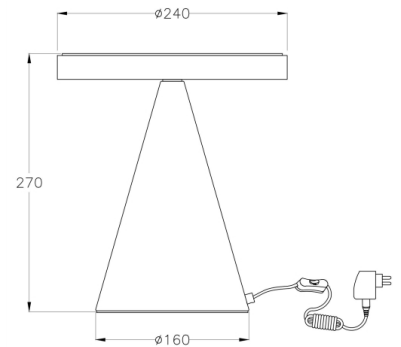

Neutra

Elegante, stylische LED Tischleuchte in markanter Optik mit homogener Lichtverteilung und 3fach Touchdimmer im Kegelfuss

Artikelnummer	3386-35-102
Typ	Tischleuchte
Designer	Variaforma
EAN	8019282094685
Zolltarif	94052190
Farbe	Weiß
Material	Metall- und Methacrylat
IP	IP20
Isolierklasse	
Artikelmaße	270mm Ø240mm - 1.8kg
Verpackungsmaße	300x300x320mm - 2kg
	Bestückung 1
Bestückung	LED Eingebaut
Einschalten	Touch dimmer
Lumen des Artikels	1260 lm
Farbtemperatur	Warm white 3000K
Energieklasse	
	Elektrische Spezifikationen 1
Eingangsspannung	230 Vac 50Hz
Gesamtabsorbierte Leistung	12W