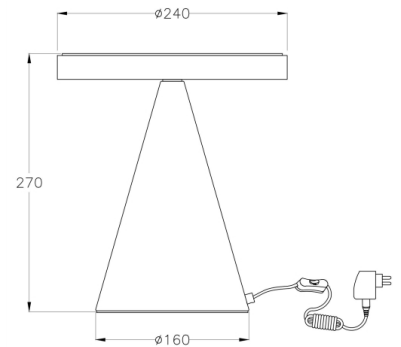

Neutra

Elegante, stylische LED Tischleuchte in markanter Optik mit homogener Lichtverteilung und 3fach Touchdimmer im Kegelfuss

Artikelnummer	3386-35-178
Typ	Tischleuchte
Designer	Variaforma
EAN	8019282094692
Zolltarif	94052190
Farbe	Nickel satiniert
Material	Metall- und Methacrylat
IP	IP20
Isolierklasse	
Artikelmaße	270mm Ø240mm - 1.8kg
Verpackungsmaße	300x300x320mm - 2kg
	Bestückung 1
Bestückung	LED Eingebaut
Einschalten	Touch dimmer
Lumen des Artikels	1260 lm
Farbtemperatur	Warm white 3000K
Energieklasse	
	Elektrische Spezifikationen 1
Eingangsspannung	230 Vac 50Hz
Gesamtabsorbierte Leistung	12W