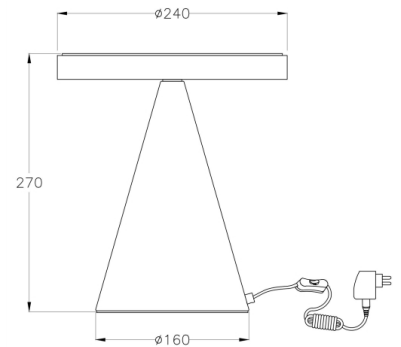

Neutra

Elegante, stylische LED Tischleuchte in markanter Optik mit homogener Lichtverteilung und 3fach Touchdimmer im Kegelfuss

| | |
|---------------------------|---|
| Artikelnummer | 3386-35-225 |
| Typ | Tischleuchte |
| Designer | Variaforma |
| EAN | 8019282094708 |
| Zolltarif | 94052190 |
| Farbe | Gold edelmatt |
| Material | Metall- und Methacrylat |
| IP | IP20 |
| Isolierklasse |  |
| Artikelmaße | 270mm Ø240mm - 1.8kg |
| Verpackungsmaße | 300x300x320mm - 2kg |
| | Bestückung 1 |
| Bestückung | LED 12W Inklusiv |
| Einschalten | Touchdimmer |
| Lumen des Artikels | 1260 lm |
| Farbtemperatur | Warm white 3000K |
| | Elektrische Spezifikationen 1 |
| Eingangsspannung | 230 Vac 50Hz |