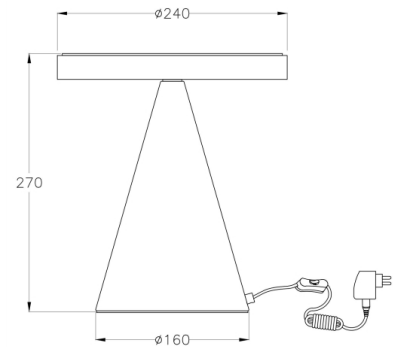

Neutra

Elegante, stylische LED Tischleuchte in markanter Optik mit homogener Lichtverteilung und 3fach Touchdimmer im Kegelfuss

Artikelnummer	3386-35-287
Typ	Tischleuchte
Designer	Variaforma
EAN	8019282094715
Zolltarif	94052190
Farbe	Grün
Material	Metall- und Methacrylat
IP	IP20
Isolierklasse	
Artikelmaße	270mm Ø240mm - 1.8kg
Verpackungsmaße	300x300x320mm - 2kg
	Bestückung 1
Bestückung	LED Eingebaut
Einschalten	Touchdimmer
Lumen des Artikels	1260 lm
Farbtemperatur	Warm white 3000K
Energieklasse	
	Elektrische Spezifikationen 1
Eingangsspannung	230 Vac 50Hz
Gesamtabsorbierte Leistung	12W