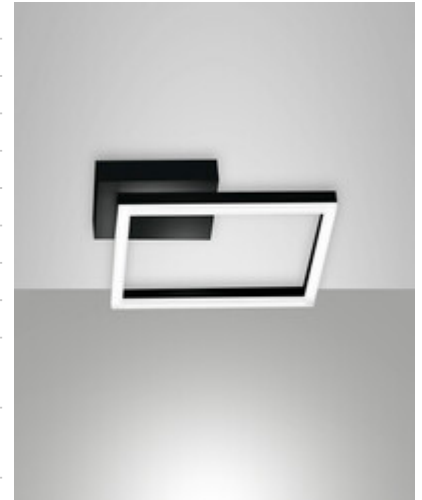

## Bard

Stilvolle LED Rahmenleuchte mit zurückhaltender moderner Präsenz, dimmbar, incl. Smart Luce Sprachsteuerung

<b>Artikelnummer</b>	<b>3394-21-101-01</b>
<b>Typ</b>	Deckenleuchte
<b>Designer</b>	S.T. Fabas Luce
<b>EAN</b>	8019282549116
<b>Zolltarif</b>	94051190
<b>Farbe</b>	Schwarz
<b>Material</b>	Metall- und Methacrylat
<b>IP</b>	IP20
<b>IK</b>	05
<b>Isolierklasse</b>	
<b>Smartluce</b>	 Integriert
<b>Artikelmaße</b>	300x300x55mm - 0.9kg
<b>Verpackungsmaße</b>	350x350x80mm - 1.1kg
	<b>Bestückung 1</b>
<b>Bestückung</b>	LED Eingebaut
<b>LED Merkmale</b>	SMD
<b>Lumen der Lichtquelle</b>	2160 lm
<b>Farbtemperatur</b>	warmweiss 3000K
<b>Energieklasse</b>	
	<b>Elektrische Spezifikationen 1</b>
<b>Eingangsspannung</b>	230V AC 50Hz
<b>Gesamtabsorbierte Leistung</b>	22W
<b>Steuerungssystem</b>	Dimmbar (über Phasenan- und abschnittdimmer)