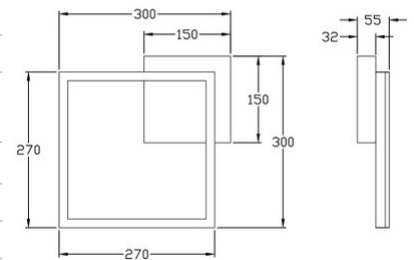

## Bard

Stilvolle LED Rahmenleuchte mit zurückhaltender moderner Präsenz, dimmbar, incl. Smart Luce Sprachsteuerung

<b>Artikelnummer</b>	<b>3394-21-101-01</b>
<b>Typ</b>	Deckenleuchte
<b>Designer</b>	S.T. Fabas Luce
<b>EAN</b>	8019282549116
<b>Zolltarif</b>	94051190
<b>Farbe</b>	Schwarz
<b>Material</b>	Metall- und Methacrylat
<b>IP</b>	IP20
<b>IK</b>	05
<b>Isolierklasse</b>	
<b>Smartluce</b>	 Integriert
<b>Artikelmaße</b>	300x300x55mm - 0.9kg
<b>Verpackungsmaße</b>	350x350x80mm - 1.1kg
	<b>Bestückung 1</b>
<b>Bestückung</b>	LED Eingebaut
<b>LED Merkmale</b>	SMD
<b>Lumen der Lichtquelle</b>	2160 lm
<b>Farbtemperatur</b>	warmweiss 3000K
<b>Energieklasse</b>	
	<b>Elektrische Spezifikationen 1</b>
<b>Eingangsspannung</b>	230V AC 50Hz
<b>Gesamtabsorbierte Leistung</b>	22W
<b>Steuerungssystem</b>	Dimmbar (über Phasenan- und abschnittdimmer)