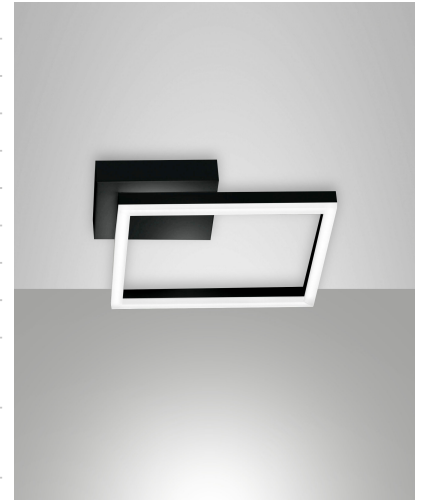

Bard

Stilvolle LED Rahmenleuchte mit zurückhaltender moderner Präsenz, dimmbar

Artikelnummer	3394-21-101
Typ	Wandleuchte
Designer	S.T. Fabas Luce
EAN	8019282545637
Zolltarif	94051190
Farbe	Schwarz
Material	Metall- und Methacrylat
IP	IP20
IK	05
Isolierklasse	
Smartluce	 Kompatibel
Artikelmaße	300x300x55mm - 0.9kg
Verpackungsmaße	350x350x70mm - 1.1kg
	Bestückung 1
Bestückung	LED Eingebaut
LED Merkmale	SMD
Lumen des Artikels	2160 lm
Farbtemperatur	Warm white 3000K
Energieklasse	
	Elektrische Spezifikationen 1
Eingangsspannung	230 Vac 50Hz
Gesamtabsorbierte Leistung	22W
Steuerungssystem	Phase cut dimmable