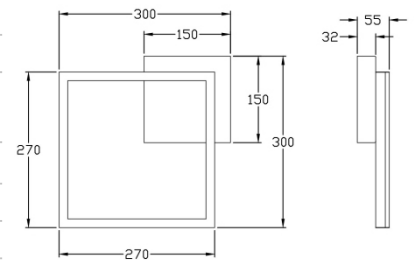

Bard

Stilvolle LED Rahmenleuchte mit zurückhaltender moderner Präsenz, dimmbar

Artikelnummer	3394-21-101
Typ	Wandleuchte
Designer	S.T. Fabas Luce
EAN	8019282545637
Zolltarif	94051190
Farbe	Schwarz
Material	Metall- und Methacrylat
IP	IP20
IK	05
Isolierklasse	
Smartluce	 Kompatibel
Artikelmaße	300x300x55mm - 0.9kg
Verpackungsmaße	350x350x70mm - 1.1kg
	Bestückung 1
Bestückung	LED Eingebaut
LED Merkmale	SMD
Lumen des Artikels	2160 lm
Farbtemperatur	Warm white 3000K
Energieklasse	
	Elektrische Spezifikationen 1
Eingangsspannung	230 Vac 50Hz
Gesamtabsorbierte Leistung	22W
Steuerungssystem	Phase cut dimmable