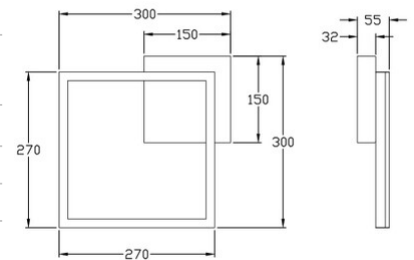

Bard

Stilvolle LED Rahmenleuchte mit zurückhaltender moderner Präsenz, dimmbar, incl. Smart Luce Sprachsteuerung

Artikelnummer	3394-21-102-01
Typ	Deckenleuchte
Designer	S.T. Fabas Luce
EAN	8019282514039
Zolltarif	94051190
Farbe	Weiß
Material	Metall- und Methacrylat
IP	IP20
IK	05
Isolierklasse	
Smartluce	 Integriert
Artikelmaße	300x300x55mm - 0.9kg
Verpackungsmaße	350x350x80mm - 1.1kg
	Bestückung 1
Bestückung	LED Eingebaut
Lumen der Lichtquelle	2160 lm
Farbtemperatur	warmweiss 3000K
Energieklasse	
	Elektrische Spezifikationen 1
Eingangsspannung	230V AC 50Hz
Gesamtabsorbierte Leistung	22W
Steuerungssystem	Dimmbar (über Phasenan- und abschnittdimmer)