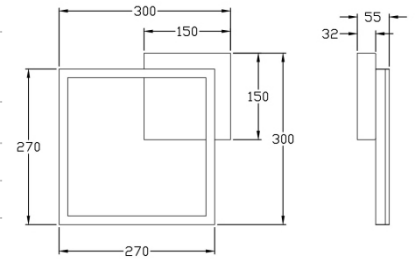

Bard

Stilvolle LED Rahmenleuchte mit zurückhaltender moderner Präsenz, dimmbar, incl. Smart Luce Sprachsteuerung

Artikelnummer	3394-21-102-01
Typ	Wandleuchte
Designer	S.T. Fabas Luce
EAN	8019282514039
Zolltarif	94051190
Farbe	Weiß
Material	Metall- und Methacrylat
IP	IP20
IK	05
Isolierklasse	
Smartluce	 Integriert
Artikelmaße	300x300x55mm - 0.9kg
Verpackungsmaße	350x350x80mm - 1.1kg
	Bestückung 1
Bestückung	LED Eingebaut
Lumen des Artikels	2160 lm
Farbtemperatur	Warm white 3000K
Energieklasse	
	Elektrische Spezifikationen 1
Eingangsspannung	230 Vac 50Hz
Gesamtabsorbierte Leistung	22W
Steuerungssystem	Dimmbar (über Phasenan- und abschnittdimmer)