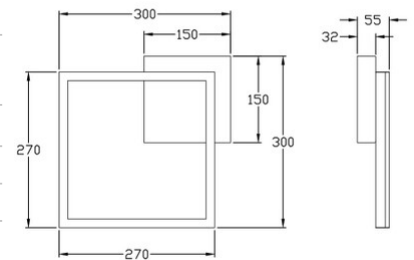

## Bard

Stilvolle LED Rahmenleuchte mit zurückhaltender moderner Präsenz, dimmbar, incl. Smart Luce Sprachsteuerung

|                            |  |
|----------------------------|--|
| Artikelnummer              | 3394-21-102-01   |
| Typ                        | Deckenleuchte  |
| Designer                   | S.T. Fabas Luce  |
| EAN                        | 8019282514039  |
| Zolltarif                  | 94051190   |
| Farbe                      | Weiß   |
| Material                   | Metall- und Methacrylat  |
| IP                         | IP20   |
| IK                         | 05   |
| Isolierklasse              | <br>CL1     |
| Smartluce                  |  Integriert |
| Artikelmaße                | 300x300x55mm - 0.9kg   |
| Verpackungsmaße            | 350x350x80mm - 1.1kg   |
|                            | <b>Bestückung 1</b>  |
| Bestückung                 | LED Eingebaut  |
| Lumen der Lichtquelle      | 2160 lm  |
| Farbtemperatur             | warmweiss 3000K  |
| Energieklasse              |           |
|                            | <b>Elektrische Spezifikationen 1</b>   |
| Eingangsspannung           | 230V AC 50Hz   |
| Gesamtabsorbierte Leistung | 22W  |
| Steuerungssystem           | Dimmbar (über Phasenan- und abschnittdimmer)   |