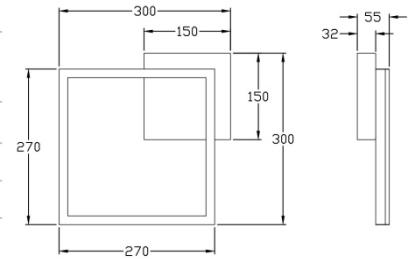

Bard

Stilvolle LED Rahmenleuchte mit zurückhaltender moderner Präsenz, dimmbar

Artikelnummer	3394-21-102
Typ	Wandleuchte
Designer	S.T. Fabas Luce
EAN	8019282098232
Zolltarif	94051190
Farbe	Weiß
Material	Metall- und Methacrylat
IP	IP20
IK	05
Isolierklasse	
Smartluce	 Kompatibel
Artikelmaße	300x300x55mm - 0.9kg
Verpackungsmaße	350x350x80mm - 1.1kg
	Bestückung 1
Bestückung	LED Eingebaut
Lumen des Artikels	2160 lm
Farbtemperatur	Warm white 3000K
Energieklasse	
	Elektrische Spezifikationen 1
Eingangsspannung	230 Vac 50Hz
Gesamtabsorbierte Leistung	22W
Steuerungssystem	Dimmbar (über Phasenan- und abschnittdimmer)