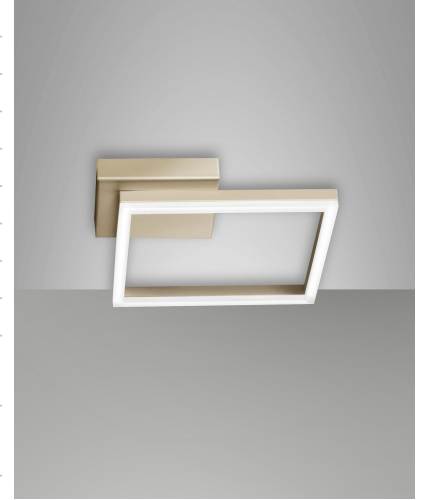

# Bard

Stilvolle LED Rahmenleuchte mit zurückhaltender moderner Präsenz in edlem Mattgold-Finish, dimmbar, incl. Smart Luce Sprachsteuerung

Artikelnummer	3394-21-225-01
Typ	Wandleuchte
Designer	S.T. Fabas Luce
EAN	8019282514046
Zolltarif	94051190
Farbe	Gold edelmatt
Material	Metall- und Methacrylat
IP	IP20
IK	05
Isolierklasse	
Smartluce	 Integriert
Artikelmaße	300x300x55mm - 0.9kg
Verpackungsmaße	350x350x80mm - 1.1kg
	<b>Bestückung 1</b>
Bestückung	LED Eingebaut
Lumen des Artikels	2160 lm
Farbtemperatur	Warm white 3000K
Energieklasse	
	<b>Elektrische Spezifikationen 1</b>
Eingangsspannung	230 Vac 50Hz
Gesamtabsorbierte Leistung	22W
Steuerungssystem	Dimmbar (über Phasenan- und abschnittdimmer)