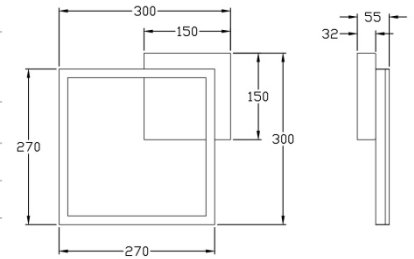

# Bard

Stilvolle LED Rahmenleuchte mit zurückhaltender moderner Präsenz in edlem Mattgold-Finish, dimmbar, incl. Smart Luce Sprachsteuerung

Artikelnummer	3394-21-225-01
Typ	Wandleuchte
Designer	S.T. Fabas Luce
EAN	8019282514046
Zolltarif	94051190
Farbe	Gold edelmatt
Material	Metall- und Methacrylat
IP	IP20
IK	05
Isolierklasse	
Smartluce	 Integriert
Artikelmaße	300x300x55mm - 0.9kg
Verpackungsmaße	350x350x80mm - 1.1kg
	<b>Bestückung 1</b>
Bestückung	LED Eingebaut
Lumen des Artikels	2160 lm
Farbtemperatur	Warm white 3000K
Energieklasse	
	<b>Elektrische Spezifikationen 1</b>
Eingangsspannung	230 Vac 50Hz
Gesamtabsorbierte Leistung	22W
Steuerungssystem	Dimmbar (über Phasenan- und abschnittdimmer)