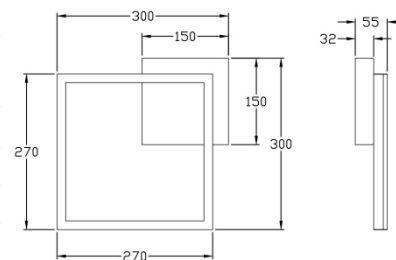

Bard

Stilvolle LED Rahmenleuchte mit zurückhaltender moderner Präsenz in edlem Mattgold-Finish, dimmbar

Artikelnummer	3394-21-225
Typ	Wandleuchte
Designer	S.T. Fabas Luce
EAN	8019282098249
Zolltarif	94051190
Farbe	Gold edelmatt
Material	Metall- und Methacrylat
IP	IP20
IK	05
Isolierklasse	
Smartluce	 Kompatibel
Artikelmaße	300x300x55mm - 0.9kg
Verpackungsmaße	350x350x80mm - 1.1kg
	Bestückung 1
Bestückung	LED Eingebaut
Lumen des Artikels	2160 lm
Farbtemperatur	Warm white 3000K
Energieklasse	
	Elektrische Spezifikationen 1
Eingangsspannung	230 Vac 50Hz
Gesamtabsorbierte Leistung	22W
Steuerungssystem	Dimmbar (über Phasenan- und abschnittdimmer)