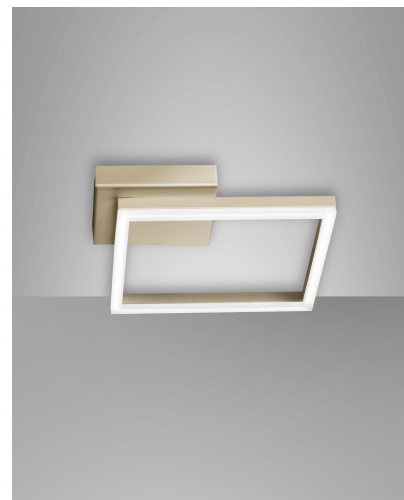

Bard

Stilvolle LED Rahmenleuchte mit zurückhaltender moderner Präsenz in edlem Mattgold-Finish, dimmbar

Artikelnummer	3394-21-225
Typ	Wandleuchte
Designer	S.T. Fabas Luce
EAN	8019282098249
Zolltarif	94051190
Farbe	Gold edelmatt
Material	Metall- und Methacrylat
IP	IP20
IK	05
Isolierklasse	
Smartluce	 Kompatibel
Artikelmaße	300x300x55mm - 0.9kg
Verpackungsmaße	350x350x80mm - 1.1kg
	Bestückung 1
Bestückung	LED Eingebaut
Lumen des Artikels	2160 lm
Farbtemperatur	Warm white 3000K
Energieklasse	
	Elektrische Spezifikationen 1
Eingangsspannung	230 Vac 50Hz
Gesamtabsorbierte Leistung	22W
Steuerungssystem	Dimmbar (über Phasenan- und abschnittdimmer)