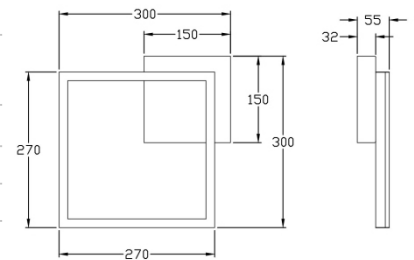

## Bard

Stilvolle LED Rahmenleuchte mit zurückhaltender moderner Präsenz, dimmbar, incl. Smart Luce Sprachsteuerung

Artikelnummer	3394-21-282-01
Typ	Wandleuchte
Designer	S.T. Fabas Luce
EAN	8019282514053
Zolltarif	94051190
Farbe	Anthrazit
Material	Metall- und Methacrylat
IP	IP20
IK	05
Isolierklasse	
Smartluce	 Integriert
Artikelmaße	300x300x55mm - 0.9kg
Verpackungsmaße	350x350x80mm - 1.1kg
	<b>Bestückung 1</b>
Bestückung	LED Eingebaut
Lumen des Artikels	2160 lm
Farbtemperatur	Warm white 3000K
Energieklasse	
	<b>Elektrische Spezifikationen 1</b>
Eingangsspannung	230 Vac 50Hz
Gesamtabsorbierte Leistung	22W
Steuerungssystem	Dimmbar (über Phasenan- und abschnittdimmer)