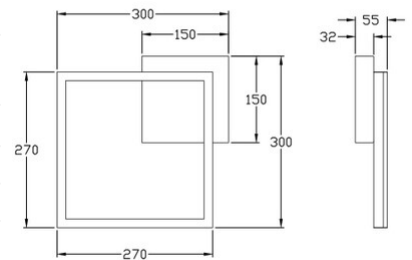

## Bard

Stilvolle LED Rahmenleuchte mit zurückhaltender moderner Präsenz, dimmbar, incl. Smart Luce Sprachsteuerung

Artikelnummer	3394-21-282-01
Typ	Deckenleuchte
Designer	S.T. Fabas Luce
EAN	8019282514053
Zolltarif	94051190
Farbe	Anthrazit
Material	Metall- und Methacrylat
IP	IP20
IK	05
Isolierklasse	 CL1
Smartluce	 Integriert
Artikelmaße	300x300x55mm - 0.9kg
Verpackungsmaße	350x350x80mm - 1.1kg
	<b>Bestückung 1</b>
Bestückung	LED Eingebaut
Lumen der Lichtquelle	2160 lm
Farbtemperatur	warmweiss 3000K
Energieklasse	
	<b>Elektrische Spezifikationen 1</b>
Eingangsspannung	230V AC 50Hz
Gesamtabsorbierte Leistung	22W
Steuerungssystem	Dimmbar (über Phasenan- und abschnittdimmer)