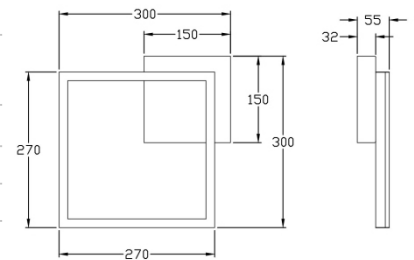

Bard

Stilvolle LED Rahmenleuchte mit zurückhaltender moderner Präsenz, dimmbar

Artikelnummer	3394-21-282
Typ	Wandleuchte
Designer	S.T. Fabas Luce
EAN	8019282507246
Zolltarif	94051190
Farbe	Anthrazit
Material	Metall- und Methacrylat
IP	IP20
IK	05
Isolierklasse	
Smartluce	 Kompatibel
Artikelmaße	300x300x55mm - 0.9kg
Verpackungsmaße	350x350x80mm - 1.1kg
Bestückung	Bestückung 1 LED Eingebaut
Lumen des Artikels	2160 lm
Farbtemperatur	Warm white 3000K
Energieklasse	
Eingangsspannung	Elektrische Spezifikationen 1 230 Vac 50Hz
Gesamtabsorbierte Leistung	22W
Steuerungssystem	Dimmbar (über Phasenan- und abschnittdimmer)