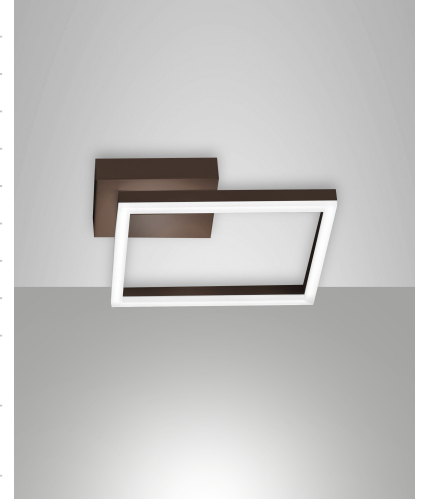

## Bard

Stilvolle LED Rahmenleuchte mit zurückhaltender moderner Präsenz, dimmbar, incl. Smart Luce Sprachsteuerung

Artikelnummer	3394-21-361-01
Typ	Wandleuchte
Designer	S.T. Fabas Luce
EAN	8019282549123
Zolltarif	94051190
Farbe	Corten
Material	Metall- und Methacrylat
IP	IP20
IK	05
Isolierklasse	
Smartluce	 Integriert
Artikelmaße	300x300x55mm - 0.9kg
Verpackungsmaße	350x350x80mm - 1.1kg
	<b>Bestückung 1</b>
Bestückung	LED Eingebaut
Lumen des Artikels	2160 lm
Farbtemperatur	Warm white 3000K
Energieklasse	
	<b>Elektrische Spezifikationen 1</b>
Eingangsspannung	230 Vac 50Hz
Gesamtabsorbierte Leistung	22W
Steuerungssystem	Dimmbar (über Phasenan- und abschnittdimmer)