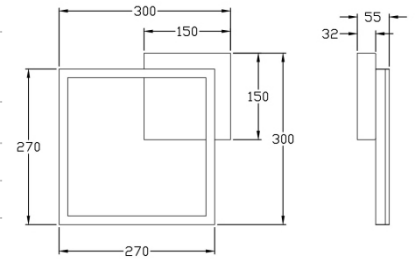

## Bard

Stilvolle LED Rahmenleuchte mit zurückhaltender moderner Präsenz, dimmbar, incl. Smart Luce Sprachsteuerung

Artikelnummer	3394-21-361-01
Typ	Wandleuchte
Designer	S.T. Fabas Luce
EAN	8019282549123
Zolltarif	94051190
Farbe	Corten
Material	Metall- und Methacrylat
IP	IP20
IK	05
Isolierklasse	
Smartluce	 Integriert
Artikelmaße	300x300x55mm - 0.9kg
Verpackungsmaße	350x350x80mm - 1.1kg
	<b>Bestückung 1</b>
Bestückung	LED Eingebaut
Lumen des Artikels	2160 lm
Farbtemperatur	Warm white 3000K
Energieklasse	
	<b>Elektrische Spezifikationen 1</b>
Eingangsspannung	230 Vac 50Hz
Gesamtabsorbierte Leistung	22W
Steuerungssystem	Dimmbar (über Phasenan- und abschnittdimmer)