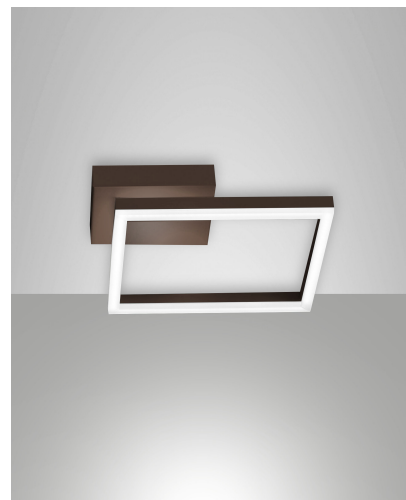

Bard

Stilvolle LED Rahmenleuchte mit zurückhaltender moderner Präsenz, dimmbar

Artikelnummer	3394-21-361
Typ	Wandleuchte
Designer	S.T. Fabas Luce
EAN	8019282546979
Zolltarif	94051190
Farbe	Corten
Material	Metall- und Methacrylat
IP	IP20
IK	05
Isolierklasse	
Smartluce	 Kompatibel
Artikelmaße	300x300x55mm - 0.9kg
Verpackungsmaße	350x350x80mm - 1.1kg
	Bestückung 1
Bestückung	LED Eingebaut
Lumen des Artikels	2160 lm
Farbtemperatur	Warm white 3000K
Energieklasse	
	Elektrische Spezifikationen 1
Eingangsspannung	230 Vac 50Hz
Gesamtabsorbierte Leistung	22W
Steuerungssystem	Dimmbar (über Phasenan- und abschnittdimmer)