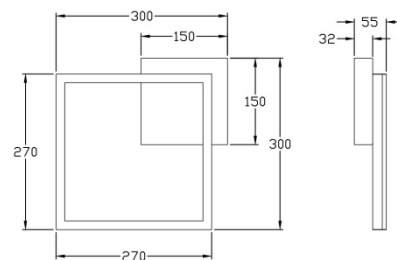

Bard

Stilvolle LED Rahmenleuchte mit zurückhaltender moderner Präsenz, dimmbar

Artikelnummer	3394-21-361
Typ	Wandleuchte
Designer	S.T. Fabas Luce
EAN	8019282546979
Zolltarif	94051190
Farbe	Corten
Material	Metall- und Methacrylat
IP	IP20
IK	05
Isolierklasse	
Smartluce	 Kompatibel
Artikelmaße	300x300x55mm - 0.9kg
Verpackungsmaße	350x350x80mm - 1.1kg
	Bestückung 1
Bestückung	LED Eingebaut
Lumen des Artikels	2160 lm
Farbtemperatur	Warm white 3000K
Energieklasse	
	Elektrische Spezifikationen 1
Eingangsspannung	230 Vac 50Hz
Gesamtabsorbierte Leistung	22W
Steuerungssystem	Dimmbar (über Phasenan- und abschnittdimmer)