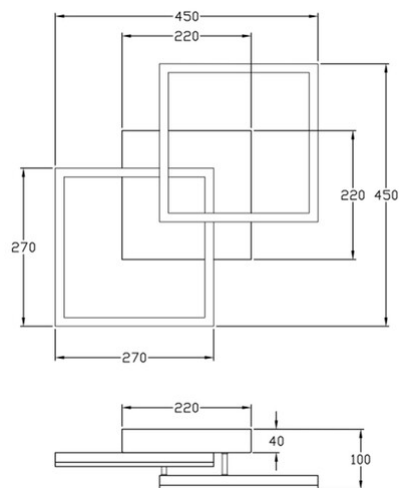

Bard

Stilvolle LED Rahmenleuchte mit zurückhaltender moderner Präsenz, dimmbar, incl. Smart Luce Sprachsteuerung

Artikelnummer	3394-22-101-01
Typ	Deckenleuchte
Designer	S.T. Fabas Luce
EAN	8019282549130
Zolltarif	94051190
Farbe	Schwarz
Material	Metall- und Methacrylat
IP	IP20
IK	05
Isolierklasse	
Smartluce	 Integriert
Artikelmaße	450x450x100mm - 1.55kg
Verpackungsmaße	510x500x130mm - 2.07kg
Bestückung	Bestückung 1 LED Eingebaut
Lumen der Lichtquelle	3880 lm
Farbtemperatur	warmweiss 3000K
Energieklasse	
Eingangsspannung	Elektrische Spezifikationen 1 230V AC 50Hz
Gesamtabsorbierte Leistung	39W
Steuerungssystem	Dimmbar (über Phasenan- und abschnittdimmer)