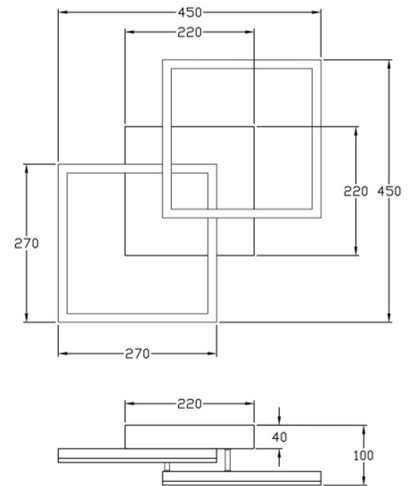

Bard

Stilvolle LED Rahmenleuchte mit zurückhaltender moderner Präsenz, dimmbar, incl. Smart Luce Sprachsteuerung

Artikelnummer	3394-22-101-01
Typ	Wandleuchte
Designer	S.T. Fabas Luce
EAN	8019282549130
Zolltarif	94051190
Farbe	Schwarz
Material	Metall- und Methacrylat
IP	IP20
IK	05
Isolierklasse	
Smartluce	 Integriert
Artikelmaße	450x450x100mm - 1.55kg
Verpackungsmaße	510x500x130mm - 2.07kg
Bestückung	Bestückung 1 LED Eingebaut
Lumen des Artikels	3880 lm
Farbtemperatur	Warm white 3000K
Energieklasse	
Eingangsspannung	Elektrische Spezifikationen 1 230 Vac 50Hz
Gesamtabsorbierte Leistung	39W
Steuerungssystem	Dimmbar (über Phasenan- und abschnittdimmer)