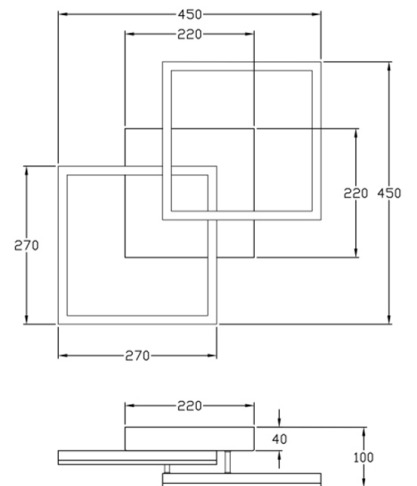

# Bard

Stilvolle LED Rahmenleuchte mit zurückhaltender moderner Präsenz, dimmbar

<b>Artikelnummer</b>	<b>3394-22-101</b>
<b>Typ</b>	Wandleuchte
<b>Designer</b>	S.T. Fabas Luce
<b>EAN</b>	8019282545644
<b>Zolltarif</b>	94051190
<b>Farbe</b>	Schwarz
<b>Material</b>	Metall- und Methacrylat
<b>IP</b>	IP20
<b>IK</b>	05
<b>Isolierklasse</b>	
<b>Smartluce</b>	 Kompatibel
<b>Artikelmaße</b>	450x450x100mm - 1.55kg
<b>Verpackungsmaße</b>	510x510x130mm - 2.25kg
<b>Bestückung</b>	<b>Bestückung 1</b> LED Eingebaut
<b>Lumen des Artikels</b>	3880 lm
<b>Farbtemperatur</b>	Warm white 3000K
<b>Energieklasse</b>	
<b>Eingangsspannung</b>	<b>Elektrische Spezifikationen 1</b> 230 Vac 50Hz
<b>Gesamtabsorbierte Leistung</b>	39W
<b>Steuerungssystem</b>	Phase cut dimmable