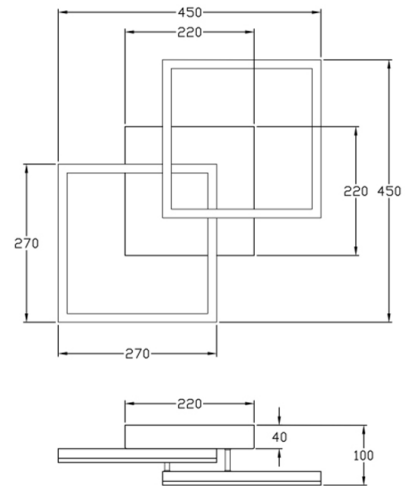

Bard

Stilvolle LED Rahmenleuchte mit zurückhaltender moderner Präsenz, dimmbar, incl. Smart Luce Sprachsteuerung

Artikelnummer	3394-22-102-01
Typ	Wandleuchte
Designer	S.T. Fabas Luce
EAN	8019282514060
Zolltarif	94051190
Farbe	Weiß
Material	Metall- und Methacrylat
IP	IP20
Isolierklasse	
Smartluce	 Integriert
Artikelmaße	450x450x100mm - 1.55kg
Verpackungsmaße	510x500x130mm - 2.07kg
	Bestückung 1
Bestückung	LED Eingebaut
Lumen des Artikels	3880 lm
Farbtemperatur	Warm white 3000K
Energieklasse	
	Elektrische Spezifikationen 1
Eingangsspannung	230 Vac 50Hz
Gesamtabsorbierte Leistung	39W
Steuerungssystem	Dimmbar (über Phasenan- und abschnittdimmer)