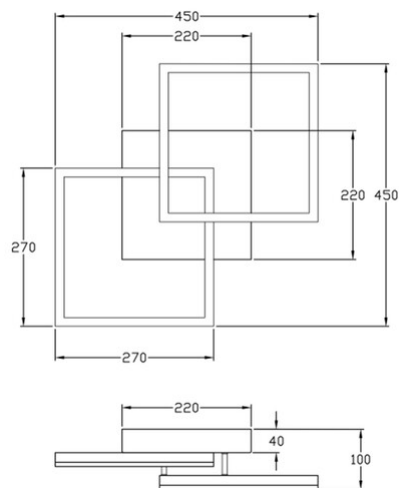

Bard

Stilvolle LED Rahmenleuchte mit zurückhaltender moderner Präsenz, dimmbar, incl. Smart Luce Sprachsteuerung

Artikelnummer	3394-22-102-01
Typ	Deckenleuchte
Designer	S.T. Fabas Luce
EAN	8019282514060
Zolltarif	94051190
Farbe	Weiß
Material	Metall- und Methacrylat
IP	IP20
Isolierklasse	 CL1
Smartluce	 Integriert
Artikelmaße	450x450x100mm - 1.55kg
Verpackungsmaße	510x500x130mm - 2.07kg
	Bestückung 1
Bestückung	LED Eingebaut
Lumen der Lichtquelle	3880 lm
Farbtemperatur	warmweiss 3000K
Energieklasse	
	Elektrische Spezifikationen 1
Eingangsspannung	230V AC 50Hz
Gesamtabsorbierte Leistung	39W
Steuerungssystem	Dimmbar (über Phasenan- und abschnittdimmer)