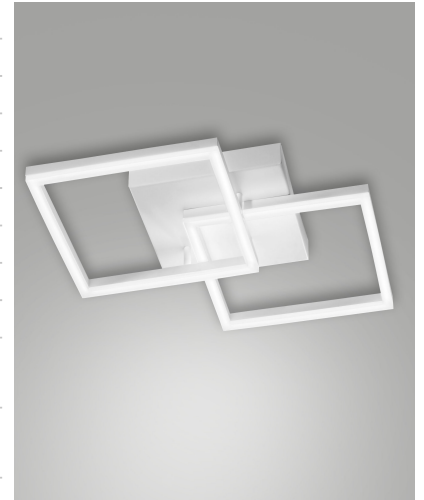

Bard

Stilvolle LED Rahmenleuchte mit zurückhaltender moderner Präsenz, dimmbar

Artikelnummer	3394-22-102
Typ	Wandleuchte
Designer	S.T. Fabas Luce
EAN	8019282098546
Zolltarif	94051190
Farbe	Weiß
Material	Metall- und Methacrylat
IP	IP20
IK	05
Isolierklasse	
Smartluce	 Kompatibel
Artikelmaße	450x450x100mm - 1.55kg
Verpackungsmaße	510x500x130mm - 2.07kg
Bestückung	Bestückung 1 LED Eingebaut
Lumen des Artikels	3880 lm
Farbtemperatur	Warm white 3000K
Energieklasse	
Eingangsspannung	Elektrische Spezifikationen 1 230 Vac 50Hz
Gesamtabsorbierte Leistung	39W
Steuerungssystem	Dimmbar (über Phasenan- und abschnittdimmer)