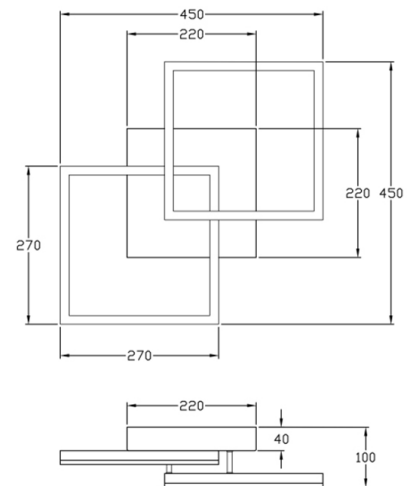

Bard

Stilvolle LED Rahmenleuchte mit zurückhaltender moderner Präsenz, dimmbar

Artikelnummer	3394-22-102
Typ	Wandleuchte
Designer	S.T. Fabas Luce
EAN	8019282098546
Zolltarif	94051190
Farbe	Weiß
Material	Metall- und Methacrylat
IP	IP20
IK	05
Isolierklasse	
Smartluce	 Kompatibel
Artikelmaße	450x450x100mm - 1.55kg
Verpackungsmaße	510x500x130mm - 2.07kg
Bestückung	Bestückung 1 LED Eingebaut
Lumen des Artikels	3880 lm
Farbtemperatur	Warm white 3000K
Energieklasse	
Eingangsspannung	Elektrische Spezifikationen 1 230 Vac 50Hz
Gesamtabsorbierte Leistung	39W
Steuerungssystem	Dimmbar (über Phasenan- und abschnittdimmer)