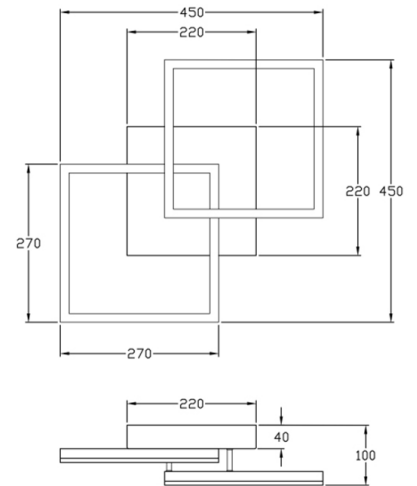

## Bard

Stilvolle LED Rahmenleuchte mit zurückhaltender moderner Präsenz in edlem Mattgold-Finish, dimmbar, incl. Smart Luce Sprachsteuerung

<b>Artikelnummer</b>	<b>3394-22-225-01</b>
<b>Typ</b>	Wandleuchte
<b>Designer</b>	S.T. Fabas Luce
<b>EAN</b>	8019282514077
<b>Zolltarif</b>	94051190
<b>Farbe</b>	Gold edelmatt
<b>Material</b>	Metall- und Methacrylat
<b>IP</b>	IP20
<b>IK</b>	05
<b>Isolierklasse</b>	
<b>Smartluce</b>	 Integriert
<b>Artikelmaße</b>	450x450x100mm - 1.55kg
<b>Verpackungsmaße</b>	510x500x130mm - 2.07kg
<b>Bestückung</b>	<b>Bestückung 1</b> LED Eingebaut
<b>Lumen des Artikels</b>	3880 lm
<b>Farbtemperatur</b>	Warm white 3000K
<b>Energieklasse</b>	
<b>Eingangsspannung</b>	<b>Elektrische Spezifikationen 1</b> 230 Vac 50Hz
<b>Gesamtabsorbierte Leistung</b>	39W
<b>Steuerungssystem</b>	Dimmbar (über Phasenan- und abschnittdimmer)