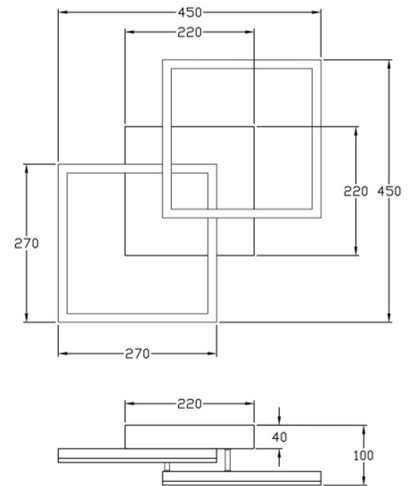

Bard

Stilvolle LED Rahmenleuchte mit zurückhaltender moderner Präsenz in edlem Mattgold-Finish, dimmbar

Artikelnummer	3394-22-225
Typ	Wandleuchte
Designer	S.T. Fabas Luce
EAN	8019282098553
Zolltarif	94051190
Farbe	Gold edelmatt
Material	Metall- und Methacrylat
IP	IP20
Isolierklasse	
Smartluce	 Kompatibel
Artikelmaße	450x450x100mm - 1.55kg
Verpackungsmaße	510x510x130mm - 2.25kg
	Bestückung 1
Bestückung	LED Eingebaut
Lumen des Artikels	3880 lm
Farbtemperatur	Warm white 3000K
Energieklasse	
	Elektrische Spezifikationen 1
Eingangsspannung	230 Vac 50Hz
Gesamtabsorbierte Leistung	39W
Steuerungssystem	Phase cut dimmable