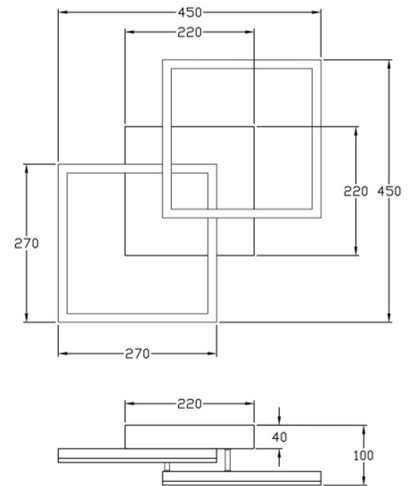

Bard

Stilvolle LED Rahmenleuchte mit zurückhaltender moderner Präsenz in edlem Mattgold-Finish, dimmbar

Artikelnummer	3394-22-225
Typ	Wandleuchte
Designer	S.T. Fabas Luce
EAN	8019282098553
Zolltarif	94051190
Farbe	Gold edelmatt
Material	Metall- und Methacrylat
IP	IP20
Isolierklasse	
Smartluce	 Kompatibel
Artikelmaße	450x450x100mm - 1.55kg
Verpackungsmaße	510x510x130mm - 2.25kg
	Bestückung 1
Bestückung	LED Eingebaut
Lumen des Artikels	3880 lm
Farbtemperatur	Warm white 3000K
Energieklasse	
	Elektrische Spezifikationen 1
Eingangsspannung	230 Vac 50Hz
Gesamtabsorbierte Leistung	39W
Steuerungssystem	Dimmbar (über Phasenan- und abschnittdimmer)