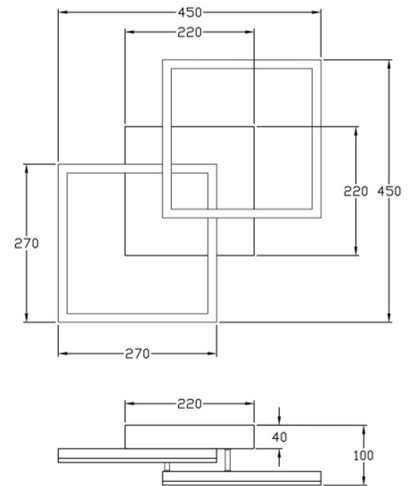

Bard

Stilvolle LED Rahmenleuchte mit zurückhaltender moderner Präsenz, dimmbar, incl. Smart Luce Sprachsteuerung

Artikelnummer	3394-22-282-01
Typ	Wandleuchte
Designer	S.T. Fabas Luce
EAN	8019282514084
Zolltarif	94051190
Farbe	Anthrazit
Material	Metall- und Methacrylat
IP	IP20
IK	05
Isolierklasse	
Smartluce	 Integriert
Artikelmaße	450x450x100mm - 1.55kg
Verpackungsmaße	510x500x130mm - 2.07kg
Bestückung	Bestückung 1 LED Eingebaut
Lumen des Artikels	3880 lm
Farbtemperatur	Warm white 3000K
Energieklasse	
Eingangsspannung	Elektrische Spezifikationen 1 230 Vac 50Hz
Gesamtabsorbierte Leistung	39W
Steuerungssystem	Dimmbar (über Phasenan- und abschnittdimmer)