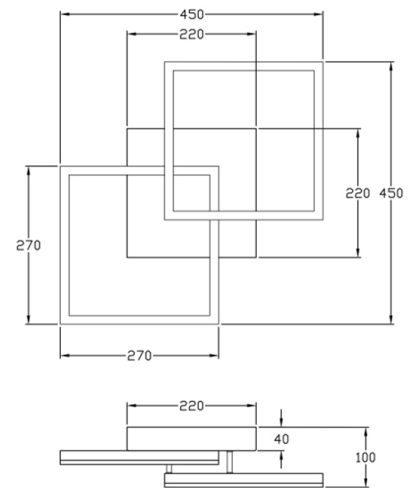

# Bard

Stilvolle LED Rahmenleuchte mit zurückhaltender moderner Präsenz, dimmbar

<b>Artikelnummer</b>	<b>3394-22-282</b>
<b>Typ</b>	Wandleuchte
<b>Designer</b>	S.T. Fabas Luce
<b>EAN</b>	8019282507253
<b>Zolltarif</b>	94051190
<b>Farbe</b>	Anthrazit
<b>Material</b>	Metall- und Methacrylat
<b>IP</b>	IP20
<b>IK</b>	05
<b>Isolierklasse</b>	
<b>Smartluce</b>	 Kompatibel
<b>Artikelmaße</b>	450x450x100mm - 1.55kg
<b>Verpackungsmaße</b>	510x500x130mm - 2.07kg
<b>Bestückung</b>	<b>Bestückung 1</b> LED Eingebaut
<b>Lumen des Artikels</b>	3880 lm
<b>Farbtemperatur</b>	Warm white 3000K
<b>Energieklasse</b>	
<b>Elektrische Spezifikationen 1</b>	
<b>Eingangsspannung</b>	230 Vac 50Hz
<b>Gesamtabsorbierte Leistung</b>	39W
<b>Steuerungssystem</b>	Phase cut dimmable