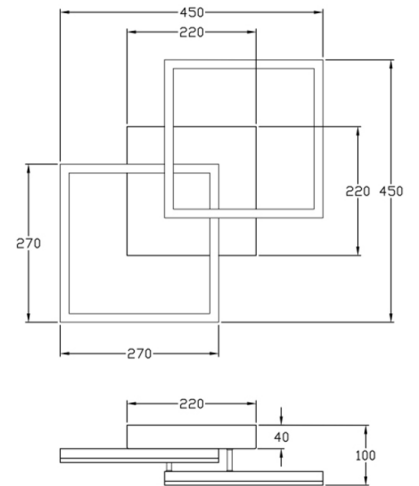

## Bard

Stilvolle LED Rahmenleuchte mit zurückhaltender moderner Präsenz, dimmbar, incl. Smart Luce Sprachsteuerung

<b>Artikelnummer</b>	<b>3394-22-361-01</b>
<b>Typ</b>	Wandleuchte
<b>Designer</b>	S.T. Fabas Luce
<b>EAN</b>	8019282549147
<b>Zolltarif</b>	94051190
<b>Farbe</b>	Corten
<b>Material</b>	Metall- und Methacrylat
<b>IP</b>	IP20
<b>IK</b>	05
<b>Isolierklasse</b>	
<b>Smartluce</b>	 Integriert
<b>Artikelmaße</b>	450x450x100mm - 1.55kg
<b>Verpackungsmaße</b>	510x500x130mm - 2.07kg
<b>Bestückung</b>	<b>Bestückung 1</b> LED Eingebaut
<b>Lumen des Artikels</b>	3880 lm
<b>Farbtemperatur</b>	Warm white 3000K
<b>Energieklasse</b>	
<b>Elektrische Spezifikationen 1</b>	
<b>Eingangsspannung</b>	230 Vac 50Hz
<b>Gesamtabsorbierte Leistung</b>	39W
<b>Steuerungssystem</b>	Dimmbar (über Phasenan- und abschnittdimmer)