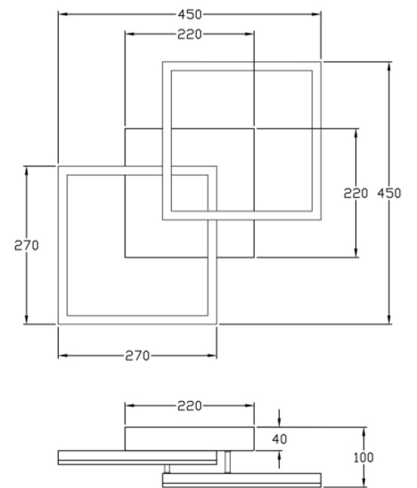

Bard

Stilvolle LED Rahmenleuchte mit zurückhaltender moderner Präsenz, dimmbar

Artikelnummer	3394-22-361
Typ	Wandleuchte
Designer	S.T. Fabas Luce
EAN	8019282546986
Zolltarif	94051190
Farbe	Corten
Material	Metall- und Methacrylat
IP	IP20
IK	05
Isolierklasse	
Smartluce	 Kompatibel
Artikelmaße	450x450x100mm - 1.55kg
Verpackungsmaße	510x500x130mm - 2.07kg
Bestückung	Bestückung 1 LED Eingebaut
Lumen des Artikels	3880 lm
Farbtemperatur	Warm white 3000K
Energieklasse	
Eingangsspannung	Elektrische Spezifikationen 1 230 Vac 50Hz
Gesamtabsorbierte Leistung	39W
Steuerungssystem	Dimmbar (über Phasenan- und abschnittdimmer)