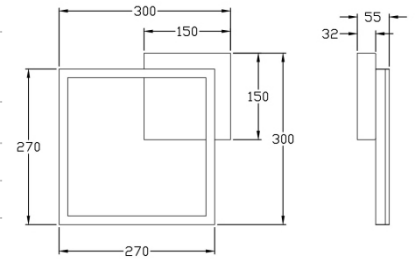

Bard

Stilvolle LED Rahmenleuchte mit zurückhaltender moderner Präsenz, dimmbar, incl. Smart Luce Sprachsteuerung

Artikelnummer	3394-23-102-01
Typ	Deckenleuchte
Designer	S.T. Fabas Luce
EAN	8019282525882
Zolltarif	94051190
Farbe	Weiß
Material	Metall- und Methacrylat
IP	IP20
IK	05
Isolierklasse	
Smartluce	 Integriert
Artikelmaße	300x300x55mm - 0.9kg
Verpackungsmaße	350x350x80mm - 1.1kg
	Bestückung 1
Bestückung	LED Eingebaut
Lumen des Artikels	2250 lm
Farbtemperatur	Natural white 4000 K
Energieklasse	
	Elektrische Spezifikationen 1
Eingangsspannung	230 Vac 50Hz
Gesamtabsorbierte Leistung	22W
Steuerungssystem	Dimmbar (über Phasenan- und abschnittdimmer)